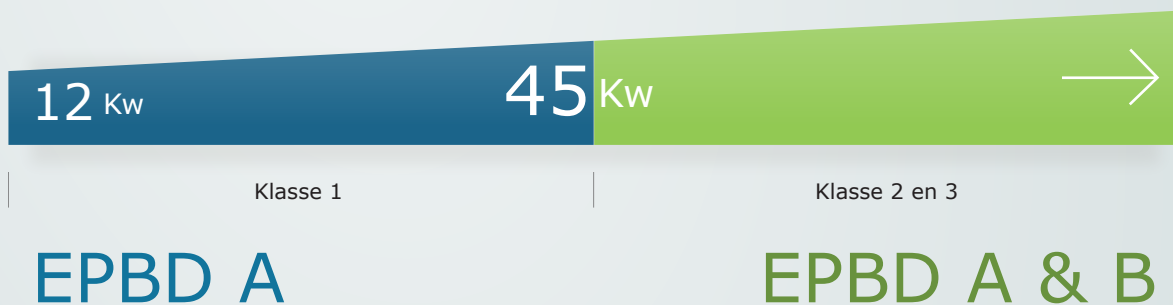

WANNEER IS AIRCOKEURING VERPLICHT?

Airconditioningsysteem met een koelvermogen van meer dan 12 kW (op gebouwniveau).

Meer informatie vind je op www.nvkl.nl/aircokeuring. EPBD deskundigen zijn te vinden op www.nvkl.nl/leden.