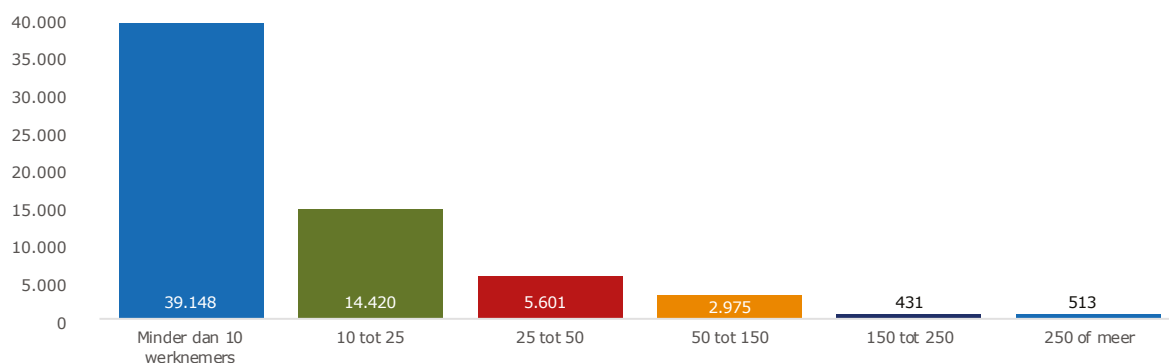

Toekenningen naar aantal werknemers per werkgever

Toekenningen en hoogte voorschotten naar bedrijfsgrootte

Aantal medewerkers	Hoogte voorschot 1ste betaling	Aantal toekenningen 1ste betaling
< 10	283.093.605	39.148
10-25	365.216.283	14.420
26-50	313.453.692	5.601
51-150	404.394.374	2.975
151-250	136.678.905	431
251 of meer	633.958.540	513
Totaal	2.136.795.399	Totaal 63.088

Toekenningen naar arbeidsmarktregio

Aantal toekenningen	Arbeidsmarktregio
9.203	Groot Amsterdam
4.761	Rijnmond
3.423	Midden-Utrecht
2.958	Haaglanden
2.525	Noordoost-Brabant
2.513	West-Brabant
2.213	Zuidoost-Brabant
2.173	Twente
2.093	Stedendriehoek en Noordwest Veluwe
1.950	Noord-Holland Noord
1.934	Zuid-Limburg
1.805	Holland Rijnland
1.767	Groningen
1.762	Friesland
1.721	Midden-Brabant
1.519	Regio Zwolle
1.293	Amersfoort
1.250	Zuid-Kennemerland en IJmond
1.236	Midden-Gelderland
1.137	FoodValley
1.122	Achterhoek
1.069	Gooi en Vechtstreek
1.065	Noord-Limburg
1.059	Zeeland
1.052	Zaanstreek Waterland
1.049	Flevoland
1.029	Zuid-Holland Centraal
1.020	Midden-Limburg
983	Rijk van Nijmegen
970	Drechtsteden
868	Rivierenland
862	Helmond-De Peel
710	Drenthe
528	Midden-Holland
386	Gorinchem
80	Onbekend
Totaal	63.088