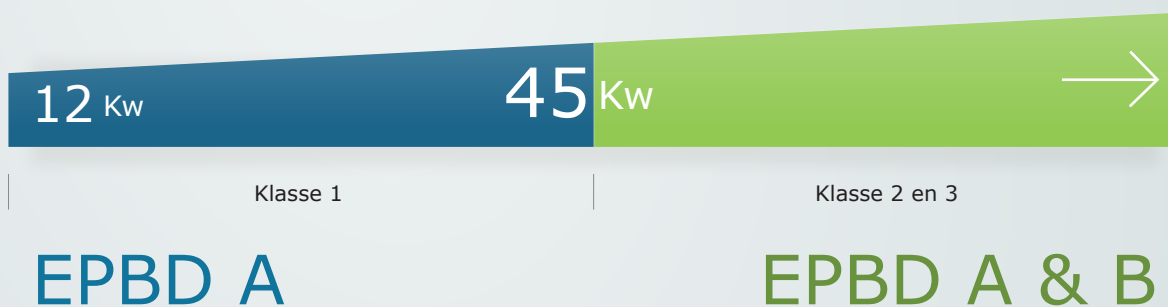

# WANNEER IS AIRCOKEURING VERPLICHT?

Airconditioningsysteem met een koelvermogen van meer dan 12 kW (op gebouwniveau).

Meer informatie vind je op [www.nvkl.nl/aircokeuring](http://www.nvkl.nl/aircokeuring). EPBD deskundigen zijn te vinden op [www.nvkl.nl/leden](http://www.nvkl.nl/leden).